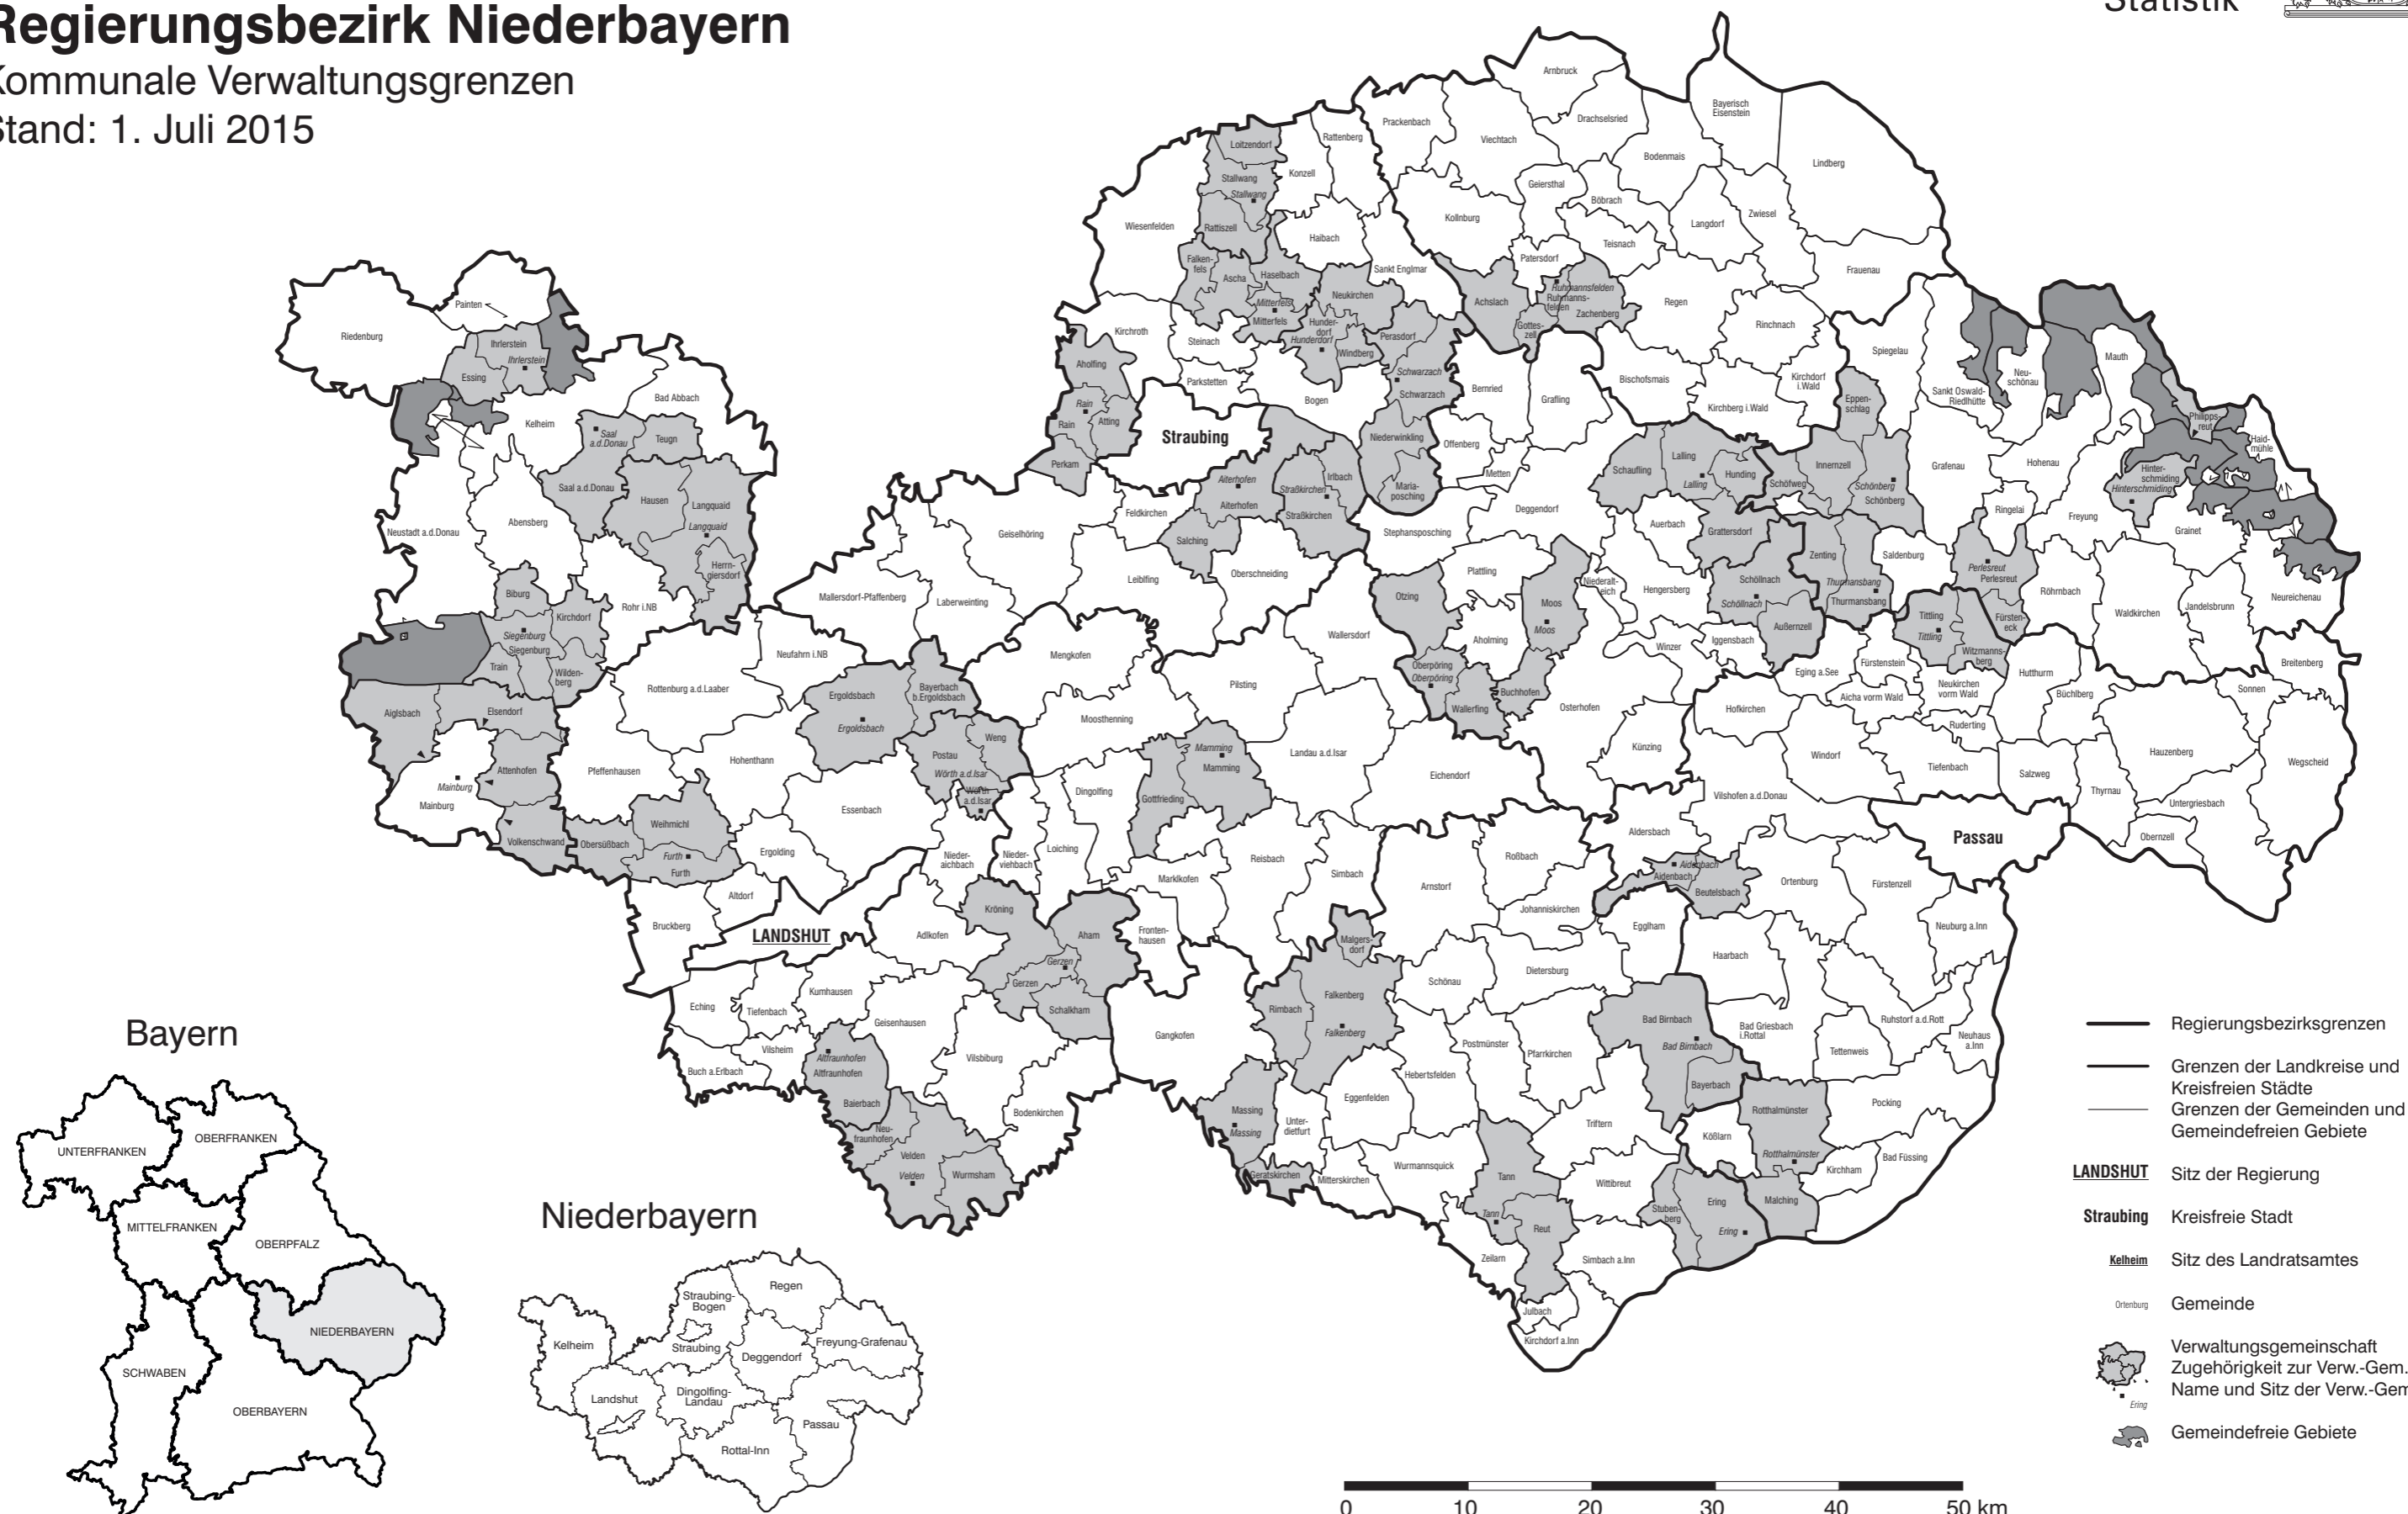

Freistaat Bayern

Regierungsbezirk Niederbayern

Kommunale Verwaltungsgrenzen

Stand: 1. Juli 2015

Bayerisches Landesamt für Statistik

- Regierungsbezirksgrenzen
- Grenzen der Landkreise und Kreisfreien Städte
- Grenzen der Gemeinden und Gemeindefreie Gebiete
- LANDSHUT** Sitz der Regierung
- Straubing** Kreisfreie Stadt
- Kelheim** Sitz des Landratsamtes
- Ortenburg Gemeinde
- Verwaltungsgemeinschaft
- Zugehörigkeit zur Verw.-Gem. Name und Sitz der Verw.-Gem.
- Gemeindefreie Gebiete