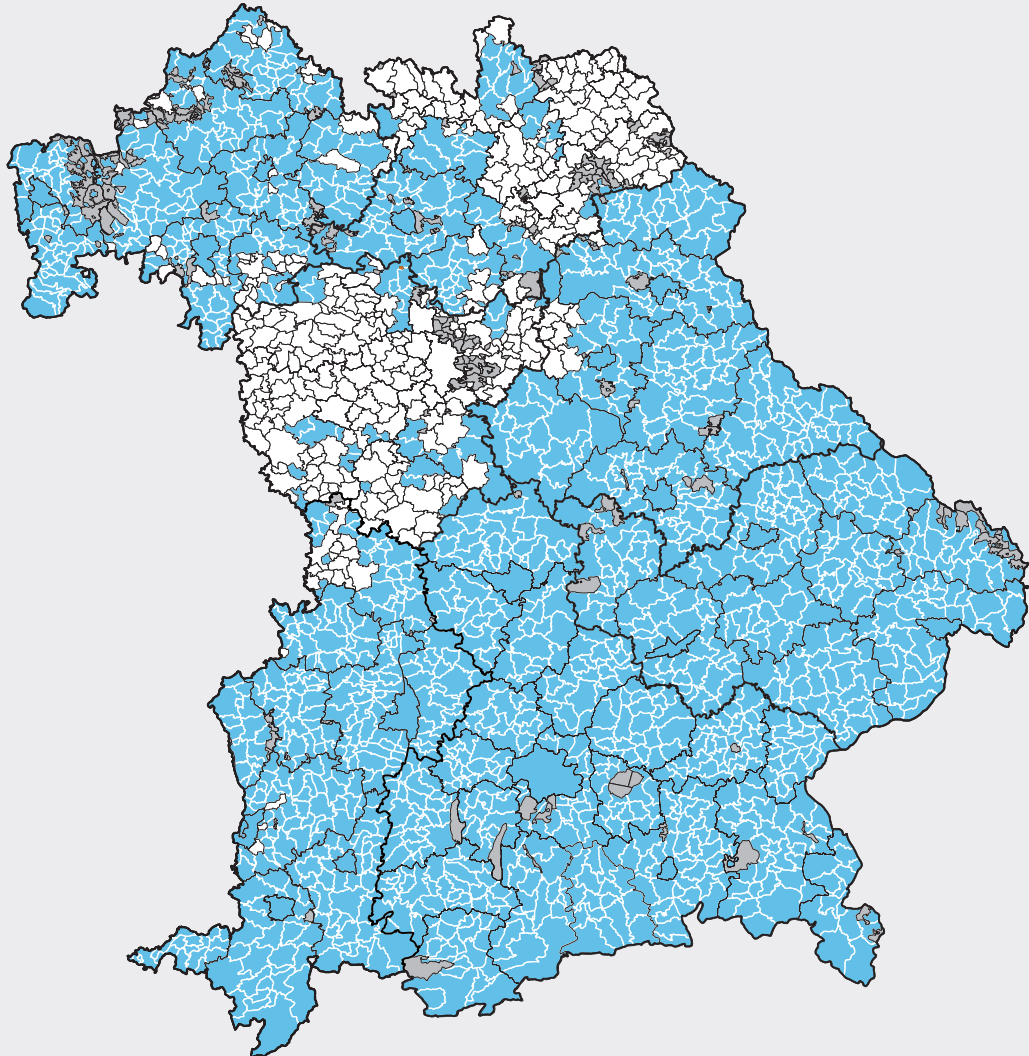

V.

Kirchliche Verhältnisse

Gemeinden in Bayern, in denen „Mariä Himmelfahrt“ 2022 ein Feiertag ist

„Mariä Himmelfahrt“ Feiertag?

	ja
	nein

Häufigkeit

1 704

352

- Regierungsbezirksgrenzen
- Grenzen der kreisfreien Städte und Landkreise
- Grenzen der Gemeinden und gemeindefreien Gebiete
- Gemeindefreie Gebiete