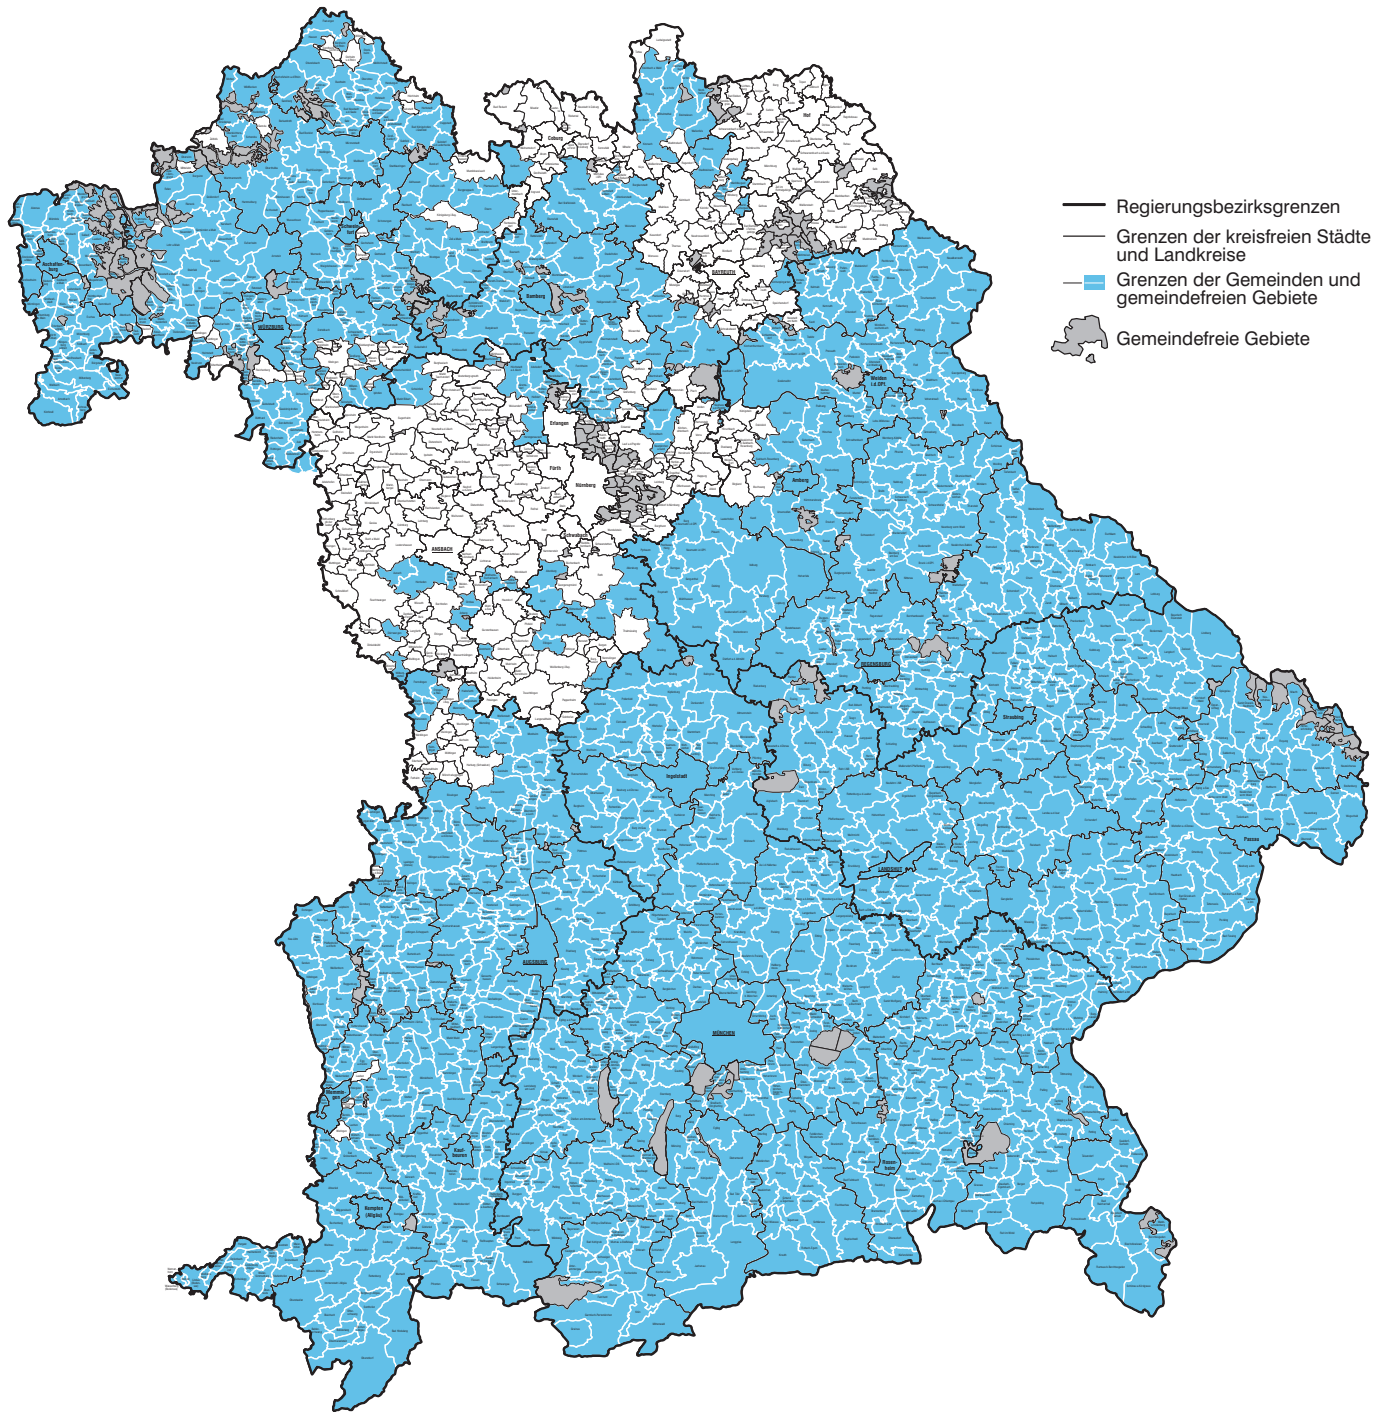

Gemeinden in Bayern, in denen „Mariä Himmelfahrt“ 2017 ein Feiertag ist

„Mariä Himmelfahrt“ Feiertag ?	Häufigkeit
ja	1704
nein	352