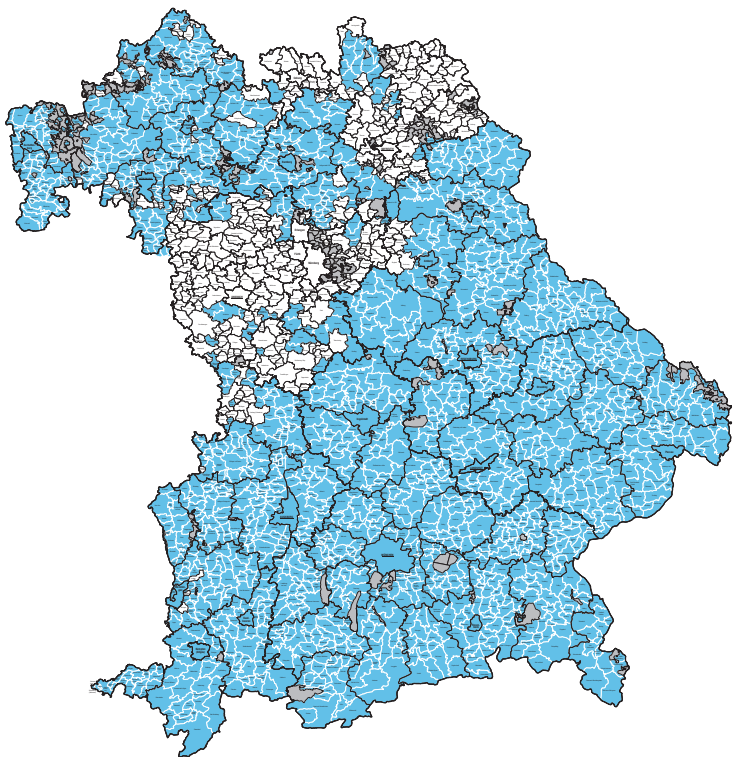

Gemeinden in Bayern, in denen „Mariä Himmelfahrt“ 2019 ein Feiertag ist

„Mariä Himmelfahrt“ Häufigkeit
Feiertag ?

ja

nein

1704

352

- Regierungsbezirksgrenzen
- Grenzen der kreisfreien Städte und Landkreise
- Grenzen der Gemeinden und gemeindefreien Gebiete
-  Gemeindefreie Gebiete