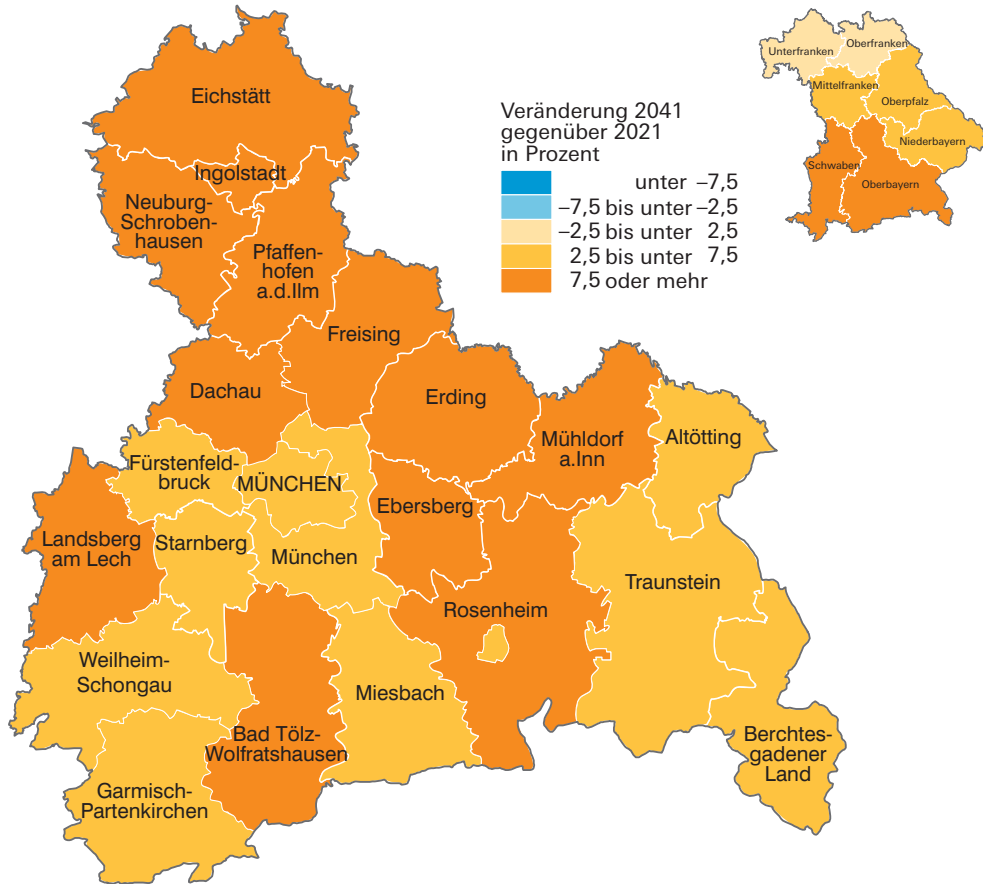

# Bevölkerungsentwicklung in den kreisfreien Städten und Landkreisen Oberbayerns

Veränderung 2041 gegenüber 2021 in Prozent

# Bevölkerungsentwicklung in den kreisfreien Städten und Landkreisen der Oberpfalz

Veränderung 2041 gegenüber 2021 in Prozent

# Bevölkerungsentwicklung in den kreisfreien Städten und Landkreisen Oberfrankens

Veränderung 2041 gegenüber 2021 in Prozent

# Bevölkerungsentwicklung in den kreisfreien Städten und Landkreisen Mittelfrankens

Veränderung 2041 gegenüber 2021 in Prozent