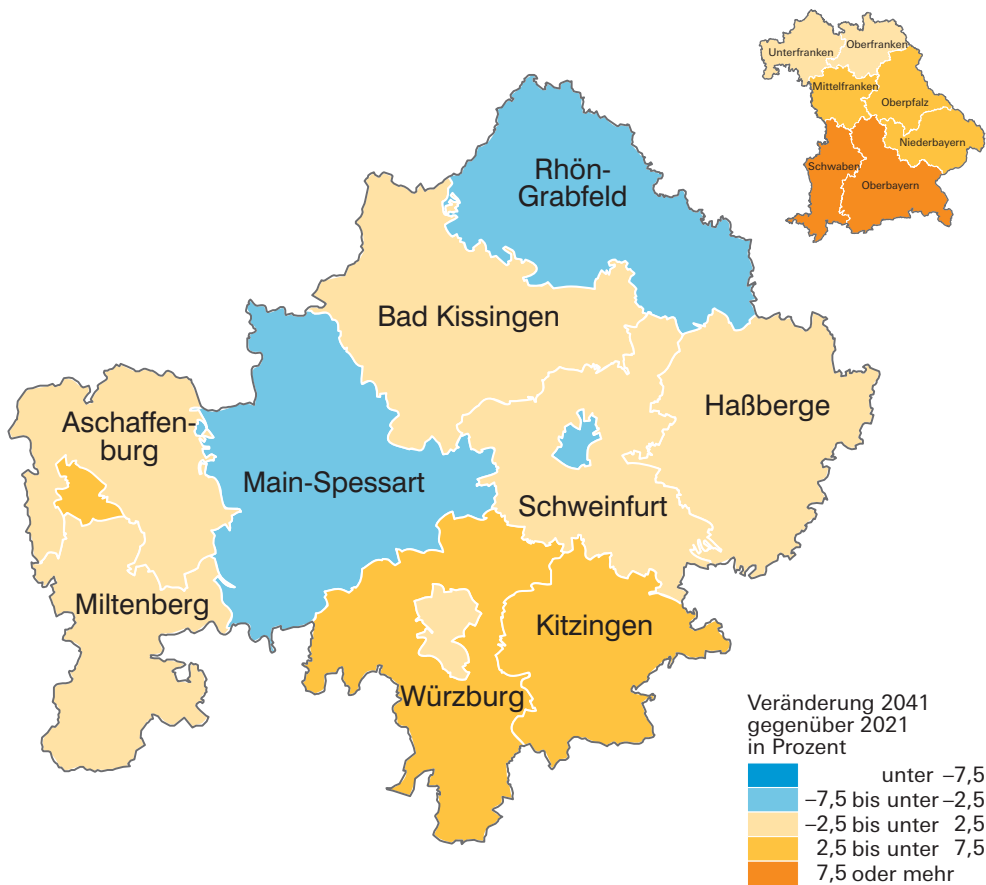

Bevölkerungsentwicklung in den kreisfreien Städten und Landkreisen Unterfrankens

Veränderung 2041 gegenüber 2021 in Prozent