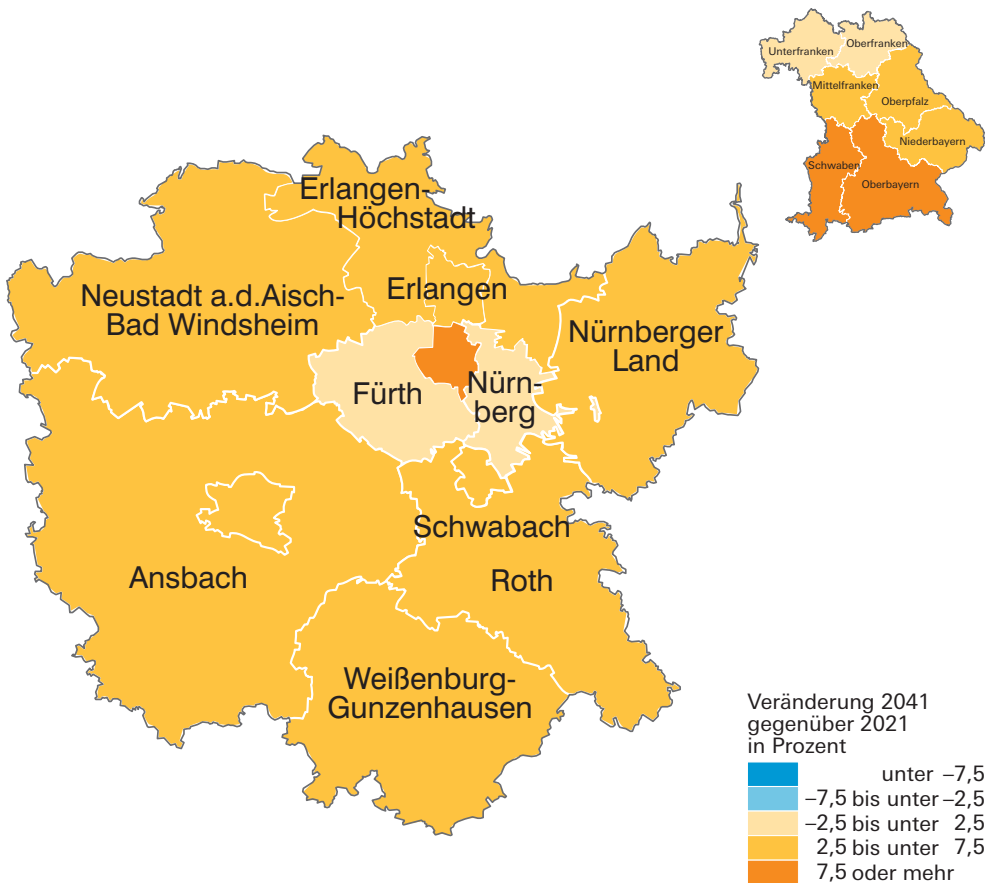

# Bevölkerungsentwicklung in den kreisfreien Städten und Landkreisen Oberbayerns

Veränderung 2041 gegenüber 2021 in Prozent

# Bevölkerungsentwicklung in den kreisfreien Städten und Landkreisen der Oberpfalz

Veränderung 2041 gegenüber 2021 in Prozent

# Bevölkerungsentwicklung in den kreisfreien Städten und Landkreisen Oberfrankens

Veränderung 2041 gegenüber 2021 in Prozent

# Bevölkerungsentwicklung in den kreisfreien Städten und Landkreisen Mittelfrankens

Veränderung 2041 gegenüber 2021 in Prozent