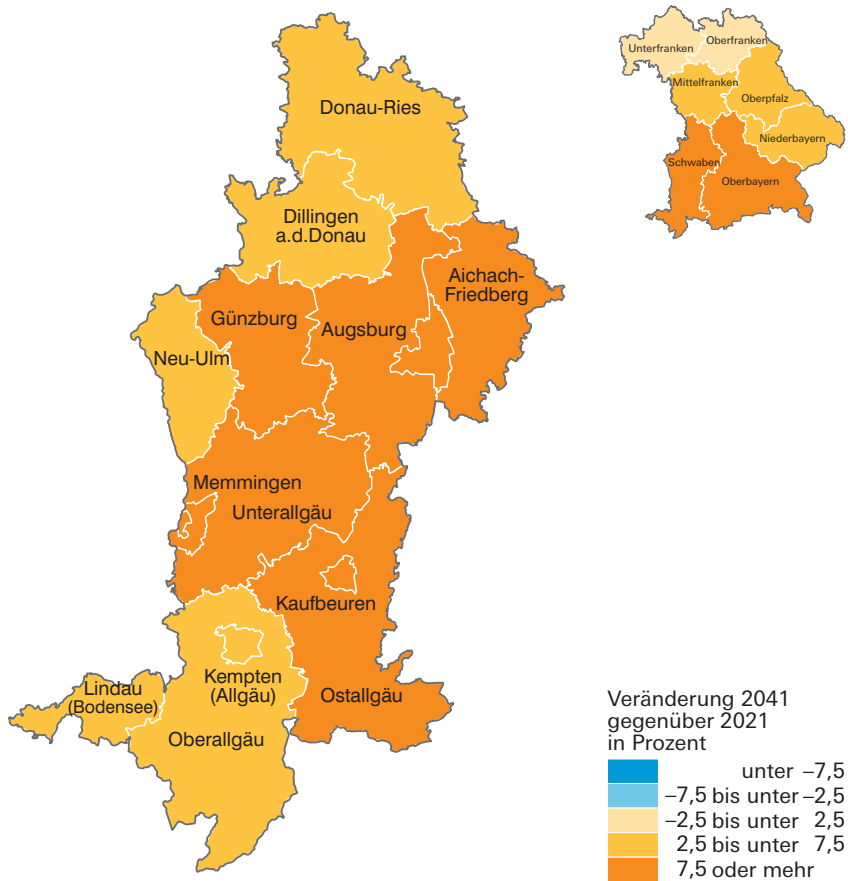

# Bevölkerungsentwicklung in den kreisfreien Städten und Landkreisen Oberfrankens

Veränderung 2041 gegenüber 2021 in Prozent

# Bevölkerungsentwicklung in den kreisfreien Städten und Landkreisen Mittelfrankens

Veränderung 2041 gegenüber 2021 in Prozent

# Bevölkerungsentwicklung in den kreisfreien Städten und Landkreisen Unterfrankens

Veränderung 2041 gegenüber 2021 in Prozent

# Bevölkerungsentwicklung in den kreisfreien Städten und Landkreisen Schwabens

Veränderung 2041 gegenüber 2021 in Prozent