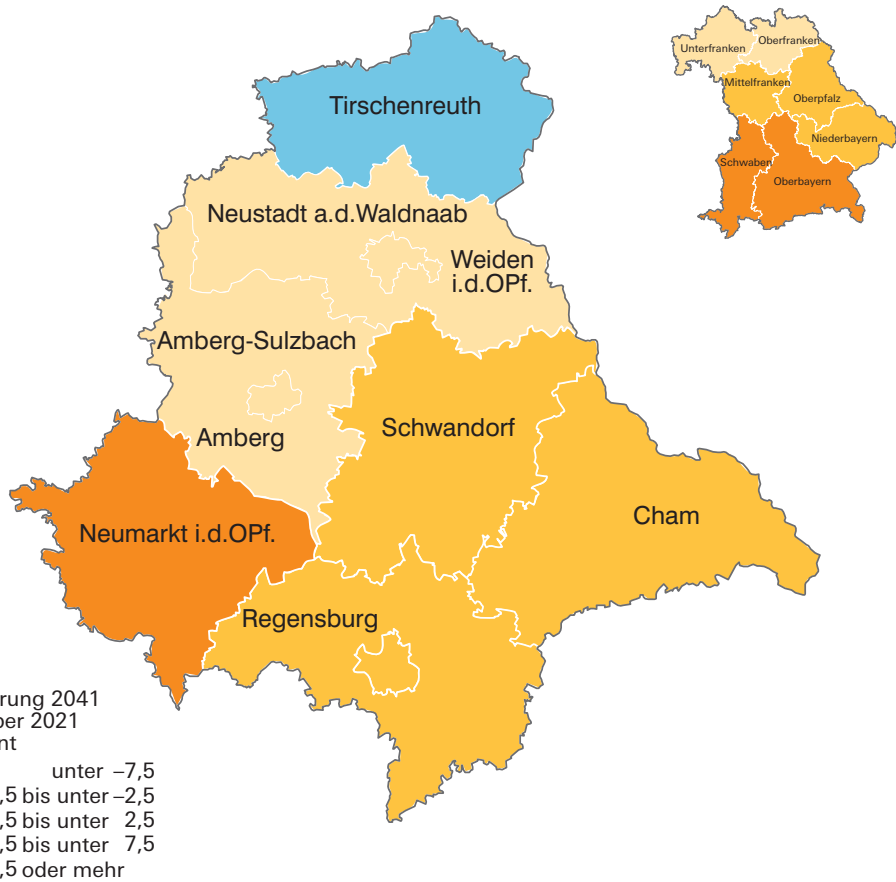

# Bevölkerungsentwicklung in den kreisfreien Städten und Landkreisen Oberbayerns

Veränderung 2041 gegenüber 2021 in Prozent

# Bevölkerungsentwicklung in den kreisfreien Städten und Landkreisen der Oberpfalz

Veränderung 2041 gegenüber 2021 in Prozent

# Bevölkerungsentwicklung in den kreisfreien Städten und Landkreisen Oberfrankens

Veränderung 2041 gegenüber 2021 in Prozent

# Bevölkerungsentwicklung in den kreisfreien Städten und Landkreisen Mittelfrankens

Veränderung 2041 gegenüber 2021 in Prozent