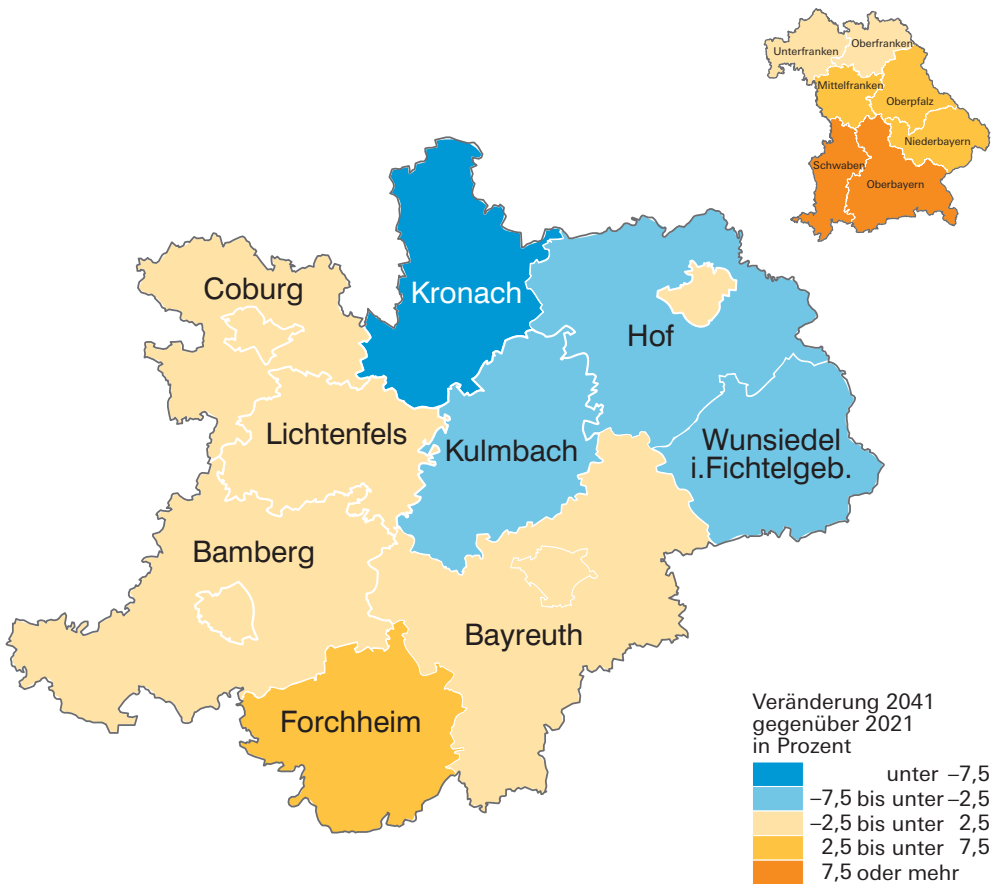

# Bevölkerungsentwicklung in den kreisfreien Städten und Landkreisen Oberbayerns

Veränderung 2041 gegenüber 2021 in Prozent

# Bevölkerungsentwicklung in den kreisfreien Städten und Landkreisen der Oberpfalz

Veränderung 2041 gegenüber 2021 in Prozent

# Bevölkerungsentwicklung in den kreisfreien Städten und Landkreisen Oberfrankens

Veränderung 2041 gegenüber 2021 in Prozent

# Bevölkerungsentwicklung in den kreisfreien Städten und Landkreisen Mittelfrankens

Veränderung 2041 gegenüber 2021 in Prozent