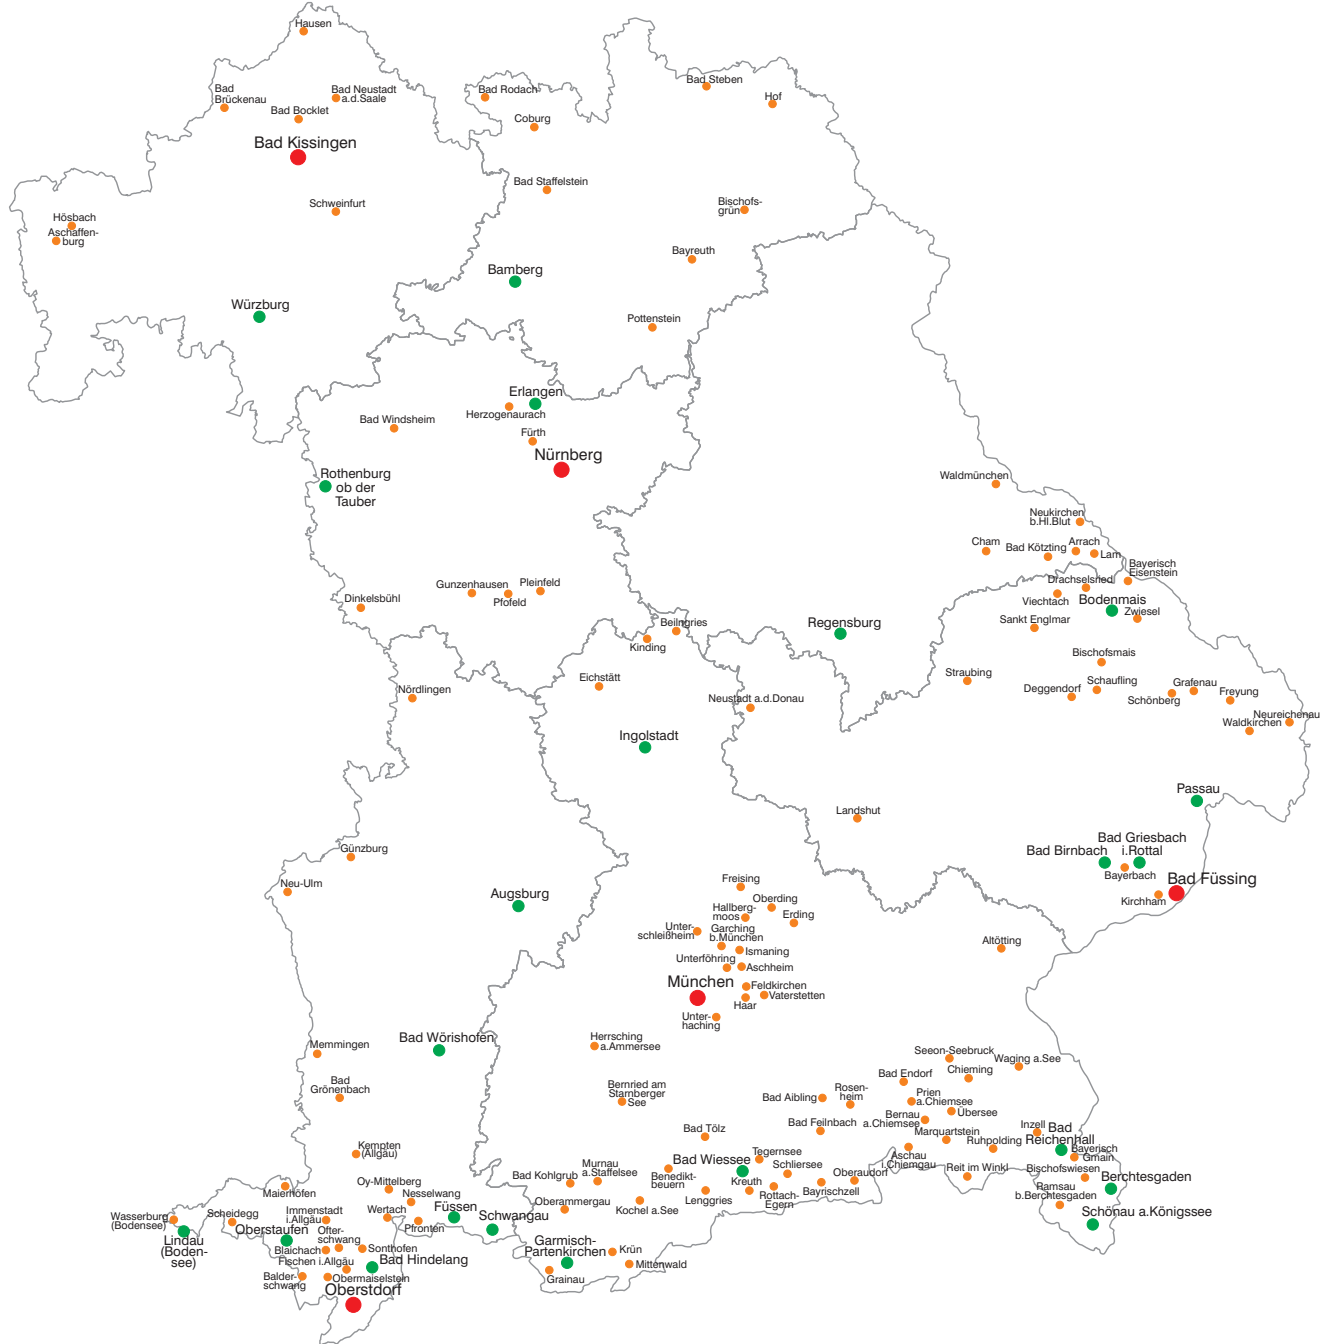

Übernachtungen in ausgewählten Gemeinden Bayerns im Jahr 2015

- Gemeinden mit 1 000 000 oder mehr Übernachtungen
- Gemeinden mit 500 000 bis 1 000 000 Übernachtungen
- Gemeinden mit 100 000 bis 500 000 Übernachtungen