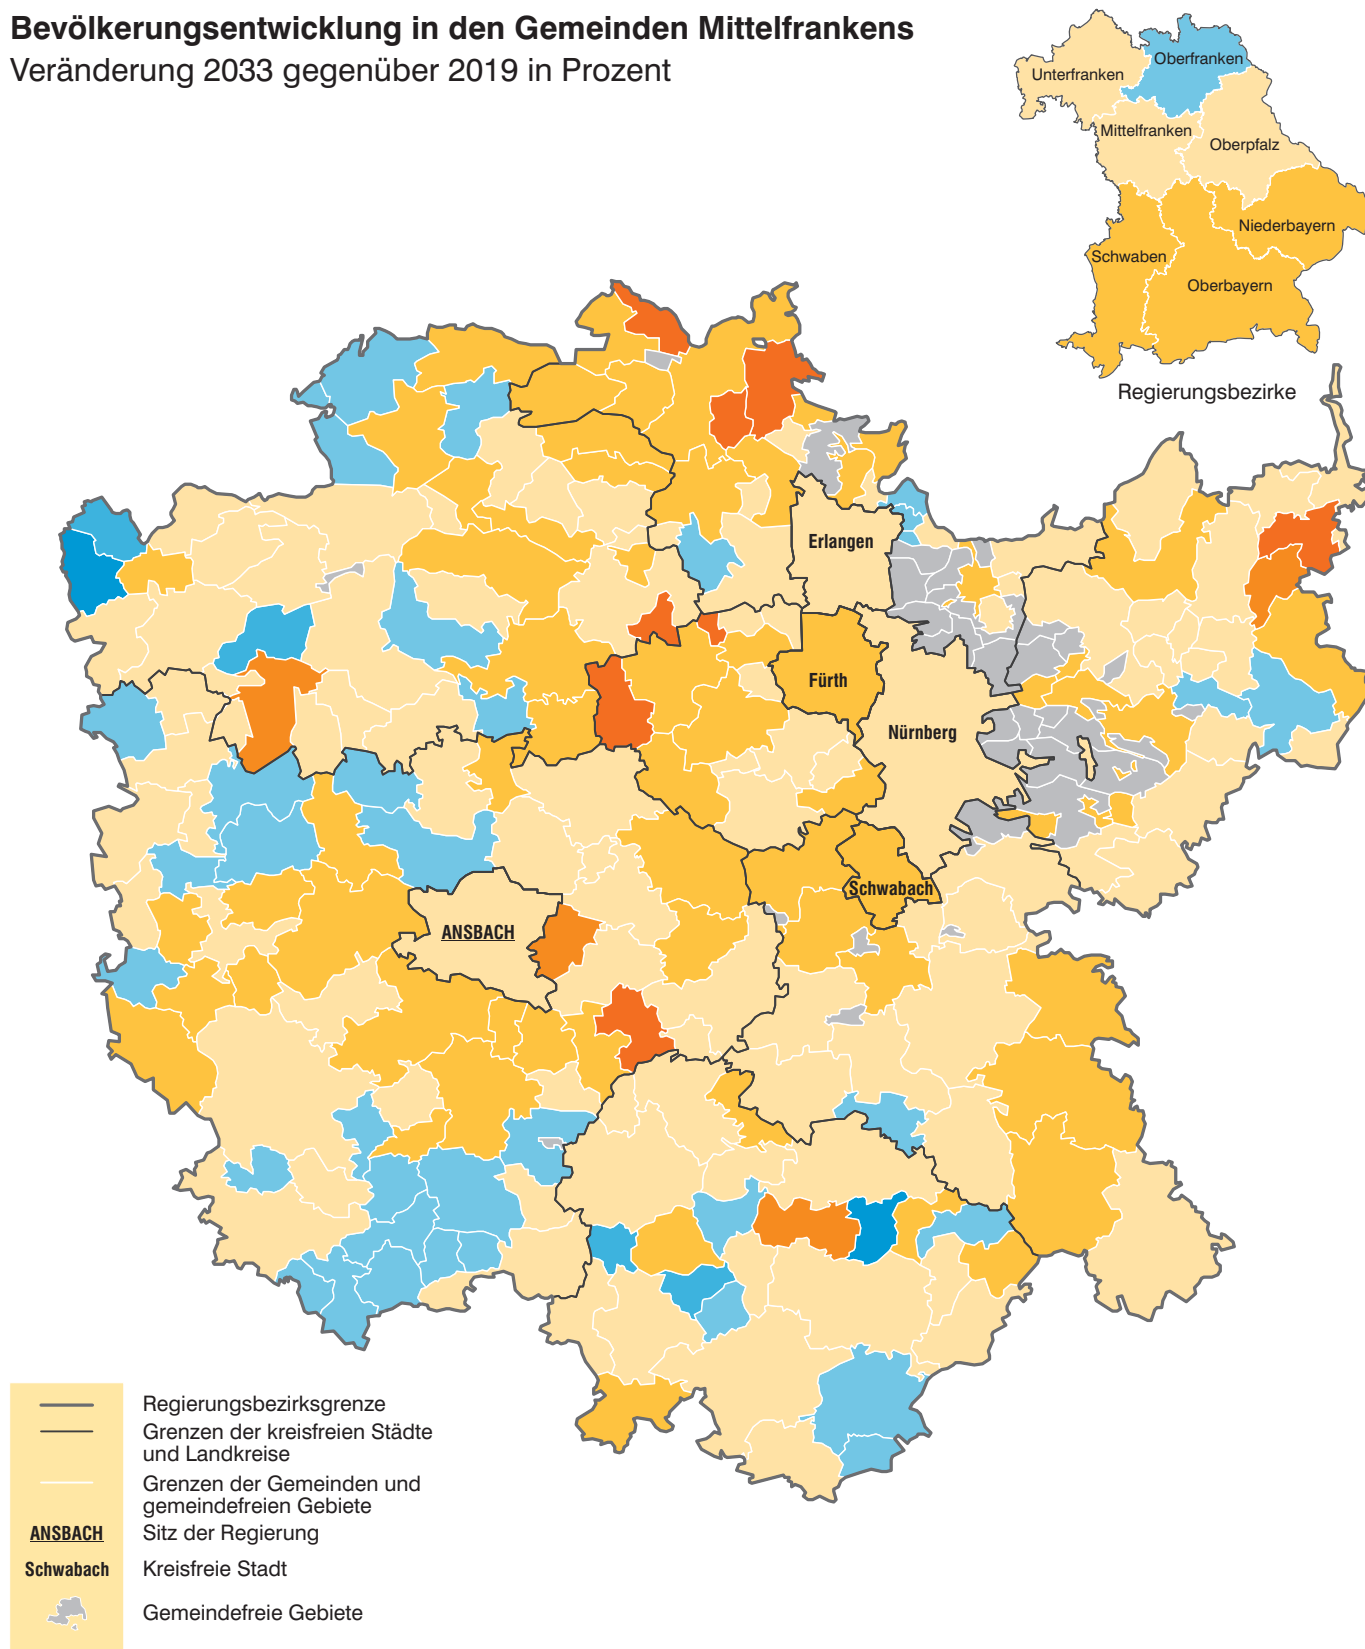

Bevölkerungsentwicklung in den Gemeinden Mittelfrankens

Veränderung 2033 gegenüber 2019 in Prozent

- Regierungsbezirksgrenze
- Grenzen der kreisfreien Städte und Landkreise
- Grenzen der Gemeinden und gemeindefreien Gebiete
- ANSBACH** Sitz der Regierung
- Schwabach** Kreisfreie Stadt
- Gemeindefreie Gebiete

Veränderung 2033 gegenüber 2019 in Prozent

Veränderung 2033 gegenüber 2019 in Prozent	Häufigkeit
unter -10,0	2
-10,0 bis unter -7,5	4
-7,5 bis unter -2,5	35
-2,5 bis unter 2,5	94
2,5 bis unter 7,5	63
7,5 bis unter 10,0	4
10,0 oder mehr	8

Größte Abnahme: Hemmersheim -11,6 %
 Größte Zunahme: Hagenbüchach 22,2 %
Bayern: 2,6 %