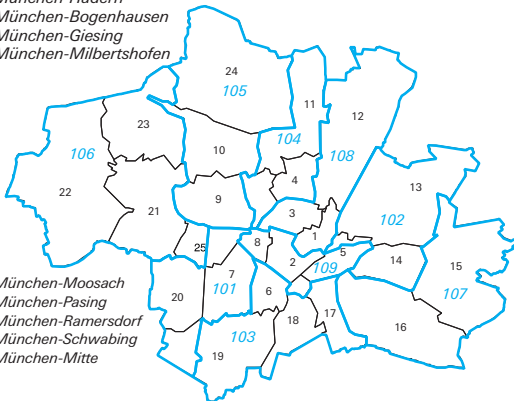

# Stimmkreise Bayerns zur Landtagswahl 2023

## München

- 101 München-Hadern
- 102 München-Bogenhausen
- 103 München-Giesing
- 104 München-Milbertshofen

- 105 München-Moosach
- 106 München-Pasing
- 107 München-Ramersdorf
- 108 München-Schwabing
- 109 München-Mitte

## Nürnberg

- 501 Nürnberg-Nord
- 502 Nürnberg-Ost
- 503 Nürnberg-Süd
- 504 Nürnberg-West

## Augsburg

- 701 Augsburg-Stadt-Ost
- 702 Augsburg-Stadt-West