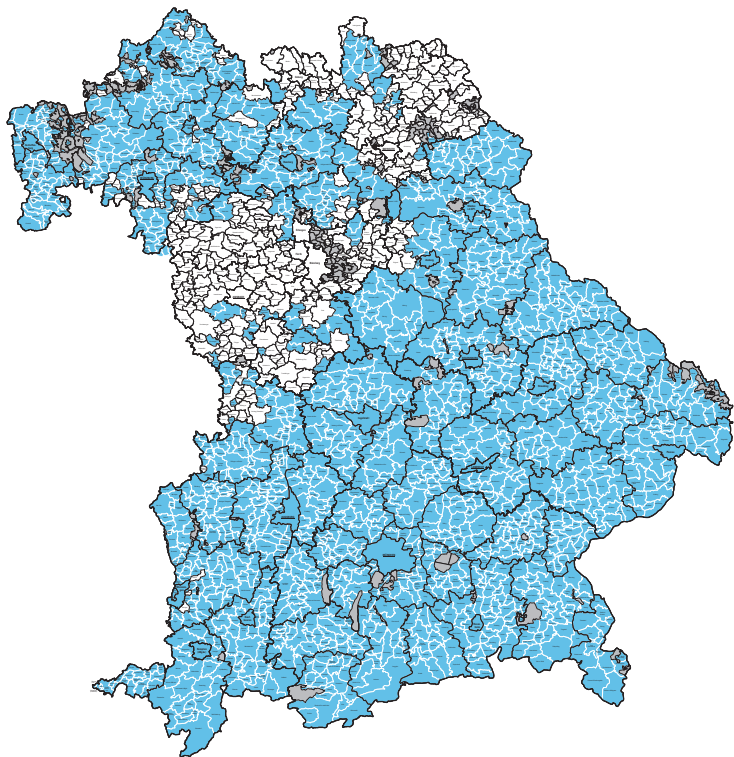

Gemeinden in Bayern, in denen „Mariä Himmelfahrt“ 2024 ein Feiertag ist

„Mariä Himmelfahrt“ Häufigkeit
Feiertag ?

ja

nein

1704

352

- Regierungsbezirksgrenzen
- Grenzen der kreisfreien Städte und Landkreise
- Grenzen der Gemeinden und gemeindefreien Gebiete
-  Gemeindefreie Gebiete