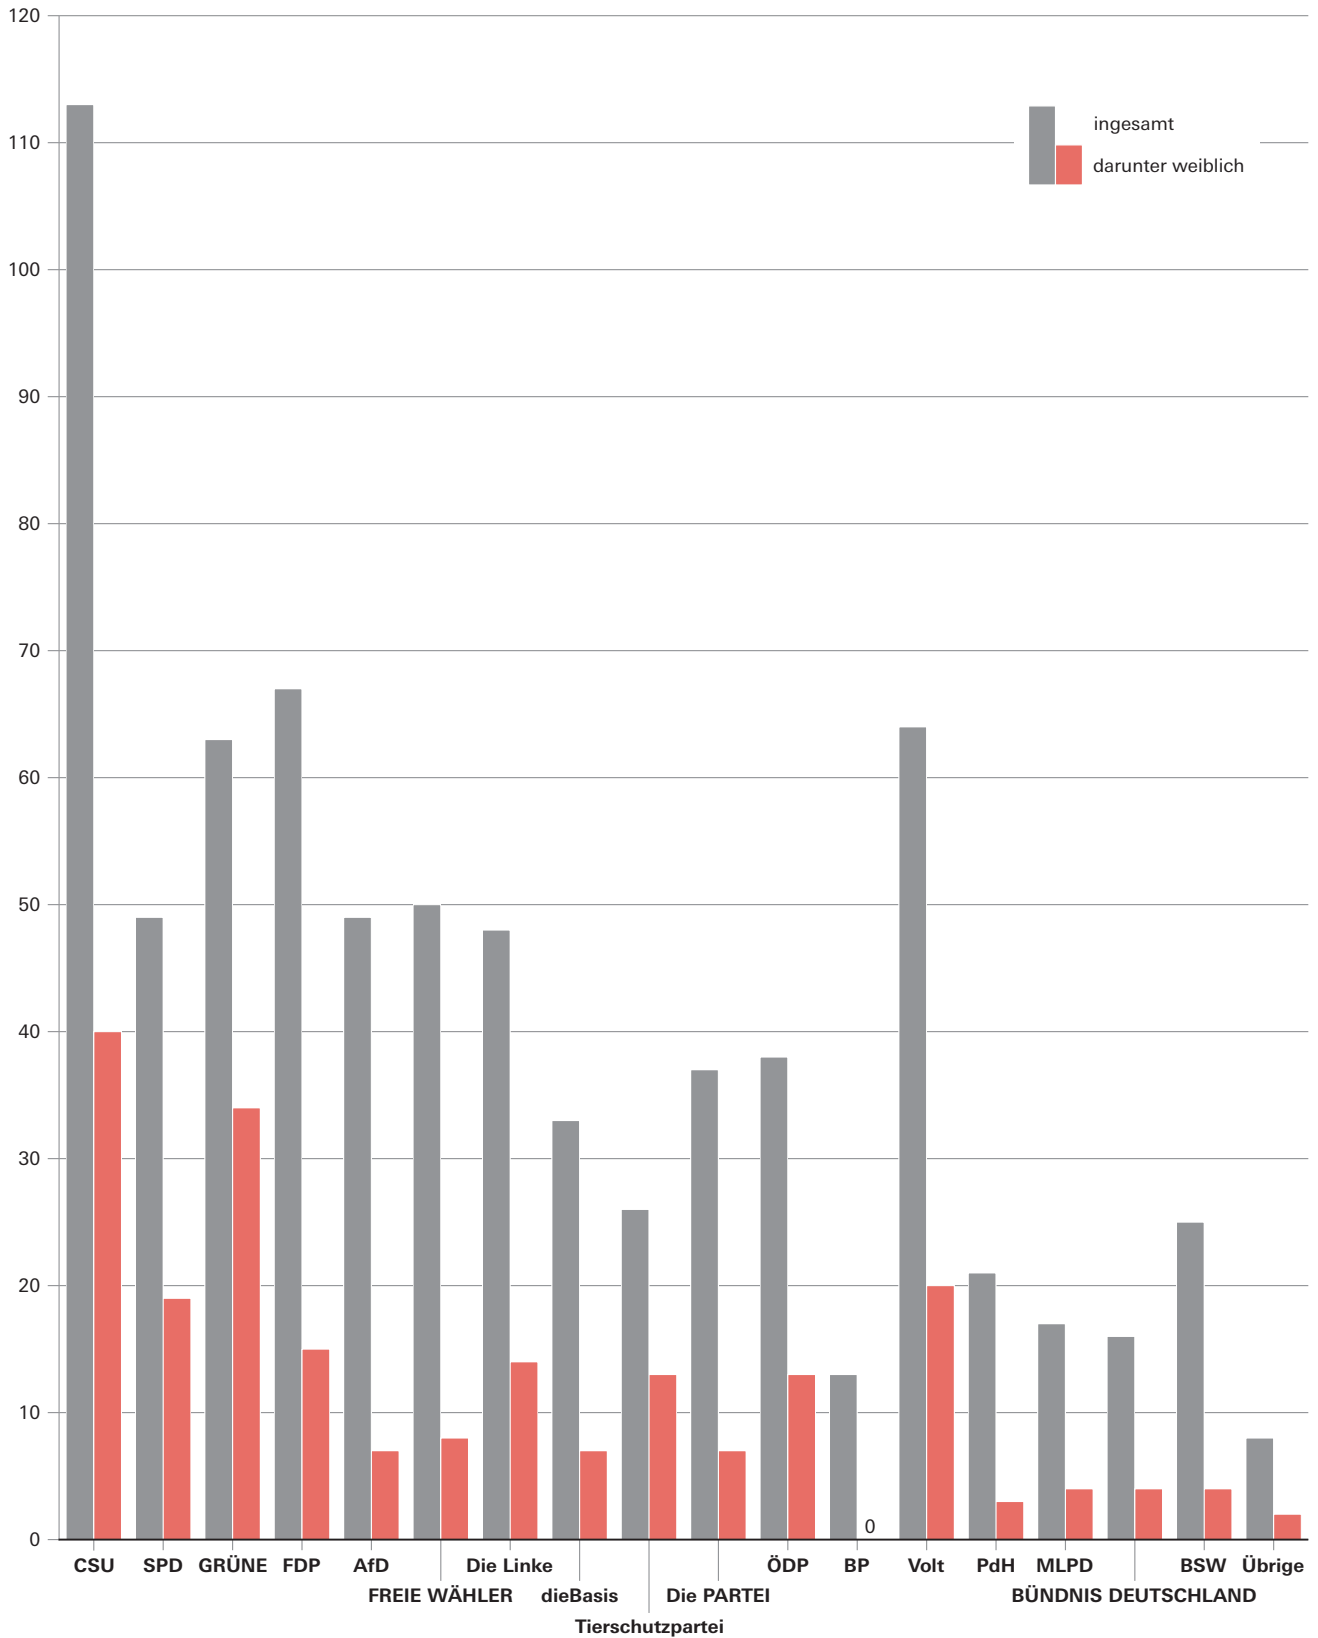

Abb. 1  
**Wahlkreise Bayerns zur Bundestagswahl 2025**

Abb. 2

**Bewerber nach Wahlvorschlägen und Geschlecht**