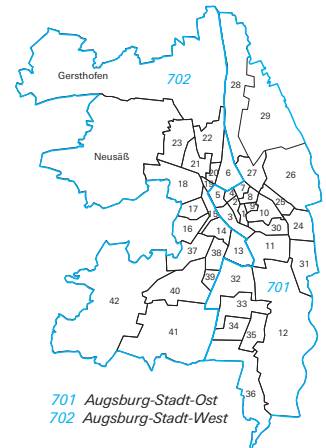

Stimmkreise Bayerns zur Landtagswahl 2023

München

- 101 München-Hadern
- 102 München-Bogenhausen
- 103 München-Giesing
- 104 München-Milbertshofen

- 105 München-Moosach
- 106 München-Pasing
- 107 München-Ramersdorf
- 108 München-Schwabing
- 109 München-Mitte

Nürnberg

- 501 Nürnberg-Nord
- 502 Nürnberg-Ost
- 503 Nürnberg-Süd
- 504 Nürnberg-West

Augsburg

- 701 Augsburg-Stadt-Ost
- 702 Augsburg-Stadt-West