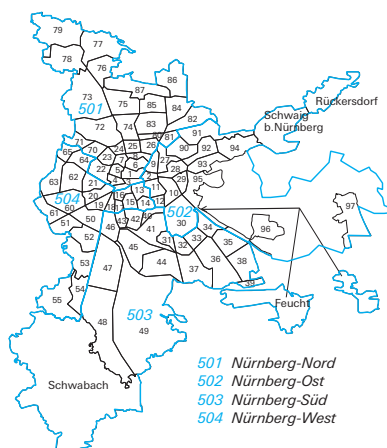

Stimmkreise Bayerns zur Landtagswahl 2023

München

- 101 München-Hadern
- 102 München-Bogenhausen
- 103 München-Giesing
- 104 München-Milbertshofen

- 105 München-Moosach
- 106 München-Pasing
- 107 München-Ramersdorf
- 108 München-Schwabing
- 109 München-Mitte

Nürnberg

- 501 Nürnberg-Nord
- 502 Nürnberg-Ost
- 503 Nürnberg-Süd
- 504 Nürnberg-West

Augsburg

- 701 Augsburg-Stadt-Ost
- 702 Augsburg-Stadt-West