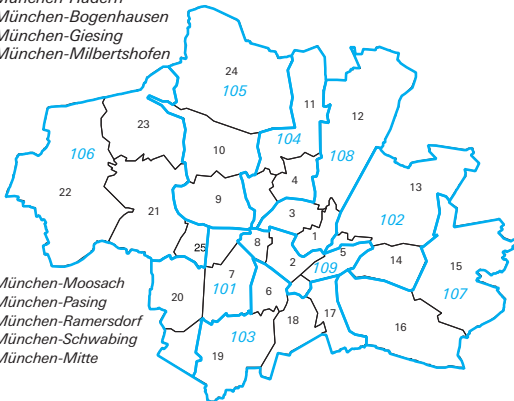

Stimmkreise Bayerns zur Landtagswahl 2023

München

- 101 München-Hadern
- 102 München-Bogenhausen
- 103 München-Giesing
- 104 München-Milbertshofen

- 105 München-Moosach
- 106 München-Pasing
- 107 München-Ramersdorf
- 108 München-Schwabing
- 109 München-Mitte

Nürnberg

- 501 Nürnberg-Nord
- 502 Nürnberg-Ost
- 503 Nürnberg-Süd
- 504 Nürnberg-West

Augsburg

- 701 Augsburg-Stadt-Ost
- 702 Augsburg-Stadt-West